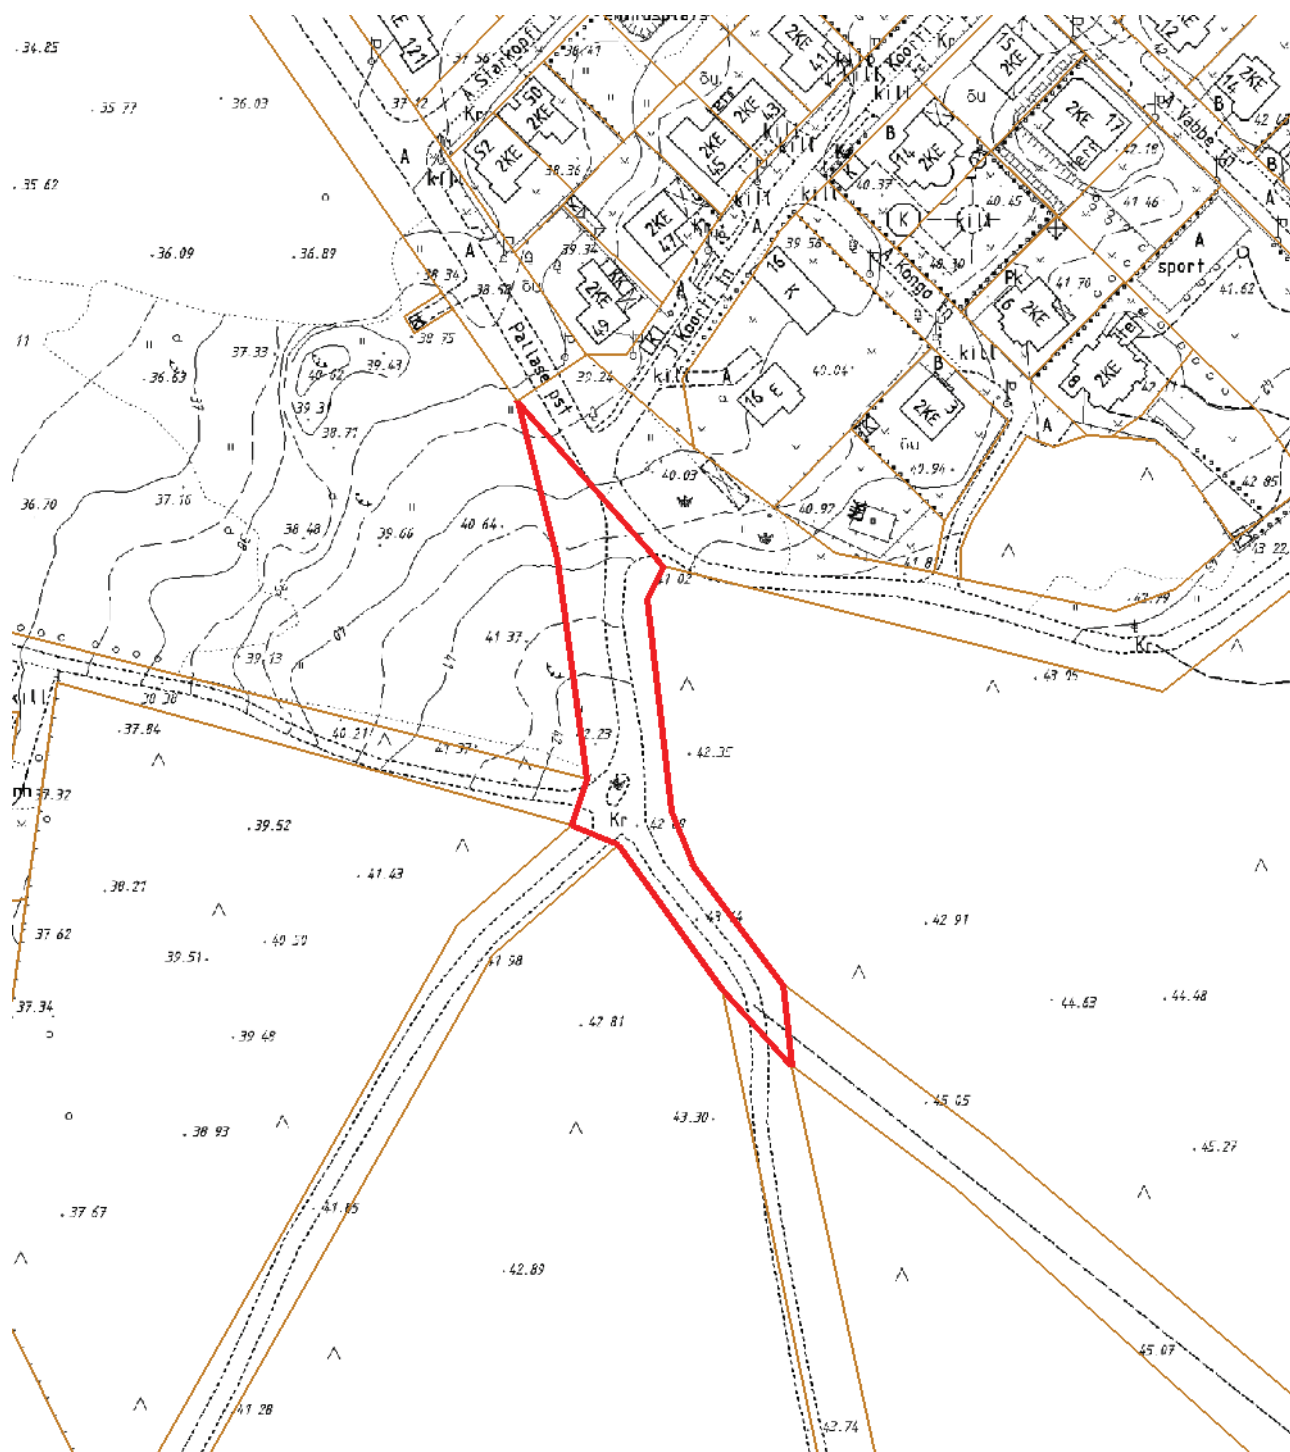

# MUNITSIPAALOMANDISSE TAOTLETAVA MAA ASENDIPLAAN

## Kiigemäe tänav T9

1 : 2000

— - krundi piir  
3062 m<sup>2</sup> - pindala

Koostas: **Kristiina Krasilnikova**  
Kuupäev: **10.01.2013**